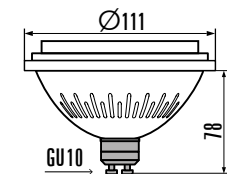

Gut verpackt

LED-Lichtquelle

Abdeckungsmaterial: Kunststoff